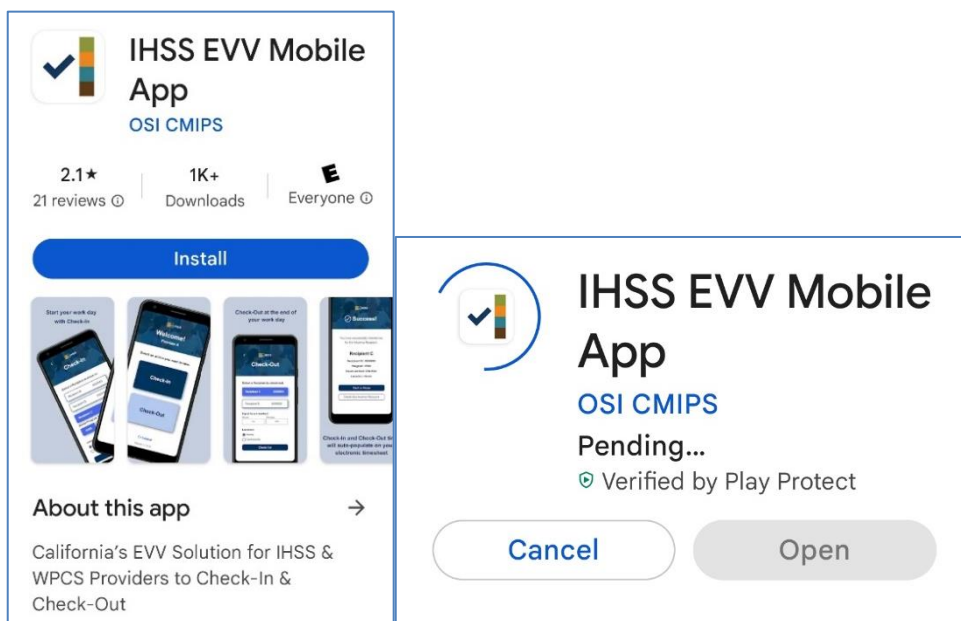

# 如何在 Android 手機上設置 IHSS EVV Mobile App

1. 要安裝 ***IHSS EVV Mobile App***，請打開 ***Google Play Store*** 應用程式。

2. 搜尋 ***IHSS EVV Mobile App***。

3. 選擇 ***IHSS EVV Mobile App***，然後點擊(安裝)按鈕。

4. 安裝完畢後，請點擊打開。

5. 你會看到歡迎頁面。

6. 你現在可以使用你的電子服務平台 (ESP) 使用者名稱和密碼來登入。

The image shows the login page for the IHSS Electronic Services Portal. At the top, there is a header with a photograph of two women smiling. Below the photo is the IHSS logo, which consists of four colored squares (green, brown, orange, teal) and the text "IHSS IH-HOME SUPPORTIVE SERVICES ELECTRONIC SERVICES PORTAL".