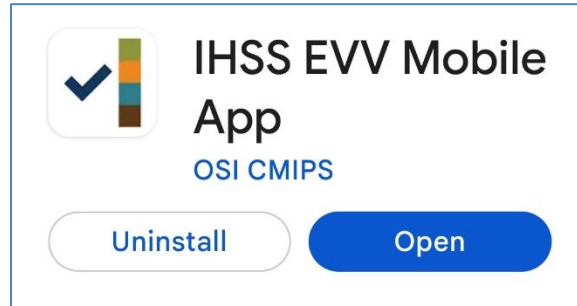

# 如何在 Android 手機上設置 IHSS EVV Mobile App

1. 要安裝 ***IHSS EVV Mobile App***，請打開 ***Google Play Store*** 應用程式。

2. 搜尋 ***IHSS EVV Mobile App***。

3. 選擇 ***IHSS EVV Mobile App***，然後點擊(安裝)按鈕。

4. 安裝完畢後，請點擊打開。

5. 你會看到歡迎頁面。

6. 你現在可以使用你的電子服務平台 (ESP) 使用者名稱和密碼來登入。

The image shows the login page for the IHSS Electronic Services Portal. At the top, there is a header with a photograph of two women smiling. Below the photo is the IHSS logo, which consists of four colored squares (green, brown, orange, teal) and the text "IHSS IH-HOME SUPPORTIVE SERVICES ELECTRONIC SERVICES PORTAL".