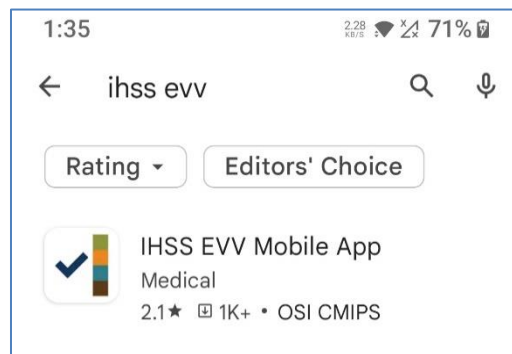

# 如何在 Android 手機上設置 IHSS EVV Mobile App

1. 要安裝 ***IHSS EVV Mobile App***，請打開 ***Google Play Store*** 應用程式。

2. 搜尋 ***IHSS EVV Mobile App***。

3. 選擇 ***IHSS EVV Mobile App***，然後點擊(安裝)按鈕。

4. 安裝完畢後，請點擊打開。

5. 你會看到歡迎頁面。

6. 你現在可以使用你的電子服務平台 (ESP) 使用者名稱和密碼來登入。

The image shows the login page for the IHSS Electronic Services Portal. At the top, there is a header with a photograph of two women smiling. Below the photo is the IHSS logo, which consists of four colored squares (green, brown, orange, teal) and the text "IHSS IH-HOME SUPPORTIVE SERVICES ELECTRONIC SERVICES PORTAL".