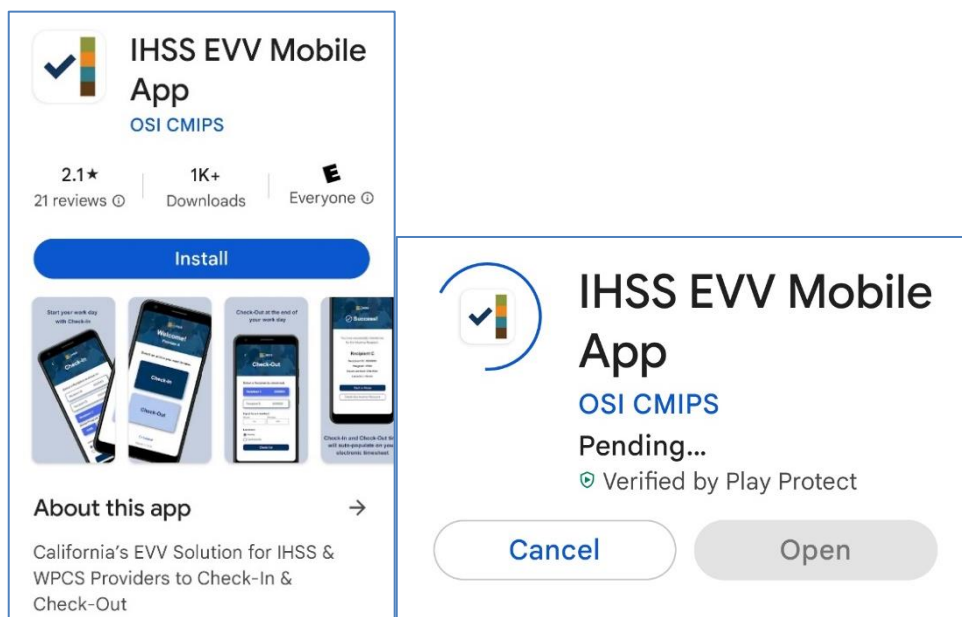

Как загрузить IHSS EVV Mobile App на Android

1. Чтобы установить мобильное приложение ***IHSS EVV Mobile App***, откройте приложение ***Google Play Store***.

2. Наберите в поле поиска ***IHSS EVV Mobile App***.

3. Выберите ***IHSS EVV Mobile App*** и нажмите кнопку (Install).

4. После того, как мобильное приложение установлено, нажмите (Open).

5. Перед вами появится экран приветствия.

6. Теперь вы можете войти в систему, используя ваше имя пользователя и пароль, которые вы используете для Портала электронных услуг (ESP).