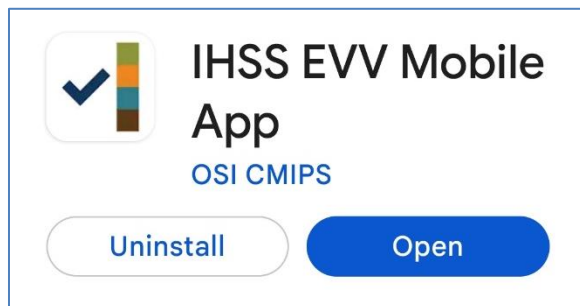

Как загрузить IHSS EVV Mobile App на Android

1. Чтобы установить мобильное приложение ***IHSS EVV Mobile App***, откройте приложение ***Google Play Store***.

2. Наберите в поле поиска ***IHSS EVV Mobile App***.

3. Выберите ***IHSS EVV Mobile App*** и нажмите кнопку (Install).

4. После того, как мобильное приложение установлено, нажмите (Open).

5. Перед вами появится экран приветствия.

6. Теперь вы можете войти в систему, используя ваше имя пользователя и пароль, которые вы используете для Портала электронных услуг (ESP).