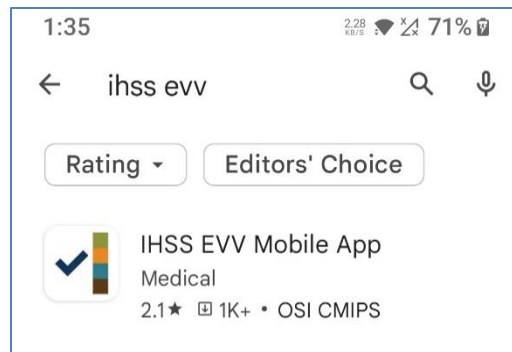

Как загрузить IHSS EVV Mobile App на Android

1. Чтобы установить мобильное приложение ***IHSS EVV Mobile App***, откройте приложение ***Google Play Store***.

2. Наберите в поле поиска ***IHSS EVV Mobile App***.

3. Выберите ***IHSS EVV Mobile App*** и нажмите кнопку (Install).

4. После того, как мобильное приложение установлено, нажмите (Open).

5. Перед вами появится экран приветствия.

6. Теперь вы можете войти в систему, используя ваше имя пользователя и пароль, которые вы используете для Портала электронных услуг (ESP).