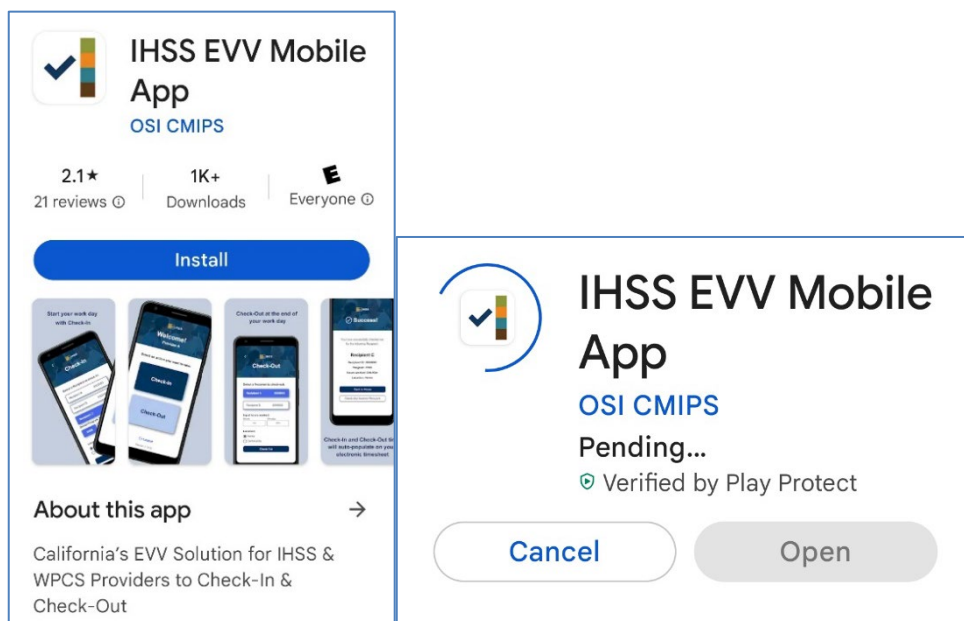

Android 전화에 IHSS EVV Mobile App 을 설치하는 방법

1. **IHSS EVV Mobile App** 을 설치하려면, **Google Play Store** 애플리케이션을 엽니다.

2. **IHSS EVV Mobile App** 을 검색합니다.

3. **IHSS EVV Mobile App** 을 선택하고 (설치) 버튼을 누릅니다.

4. 일단 설치가 되었으면, 열기를 누릅니다.