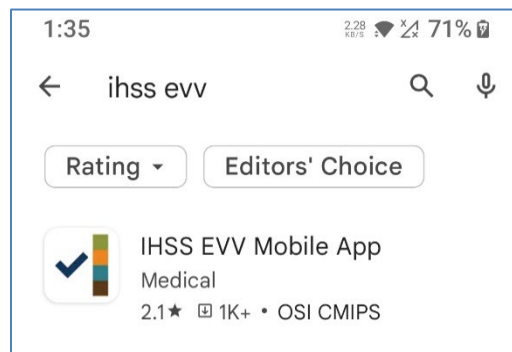

Android 전화에 IHSS EVV Mobile App 을 설치하는 방법

1. **IHSS EVV Mobile App** 을 설치하려면, **Google Play Store** 애플리케이션을 엽니다.

2. **IHSS EVV Mobile App** 을 검색합니다.

3. **IHSS EVV Mobile App** 을 선택하고 (설치) 버튼을 누릅니다.

4. 일단 설치가 되었으면, 열기를 누릅니다.