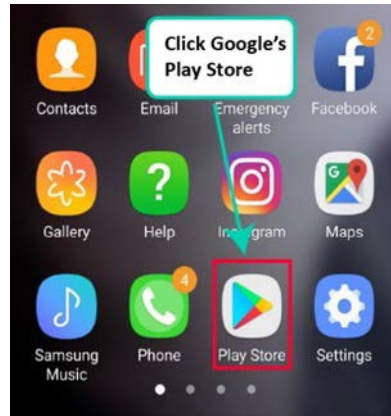

Android 전화에 IHSS EVV Mobile App 을 설치하는 방법

1. **IHSS EVV Mobile App** 을 설치하려면, **Google Play Store** 애플리케이션을 엽니다.

2. **IHSS EVV Mobile App** 을 검색합니다.

3. **IHSS EVV Mobile App** 을 선택하고 (설치) 버튼을 누릅니다.

4. 일단 설치가 되었으면, 열기를 누릅니다.