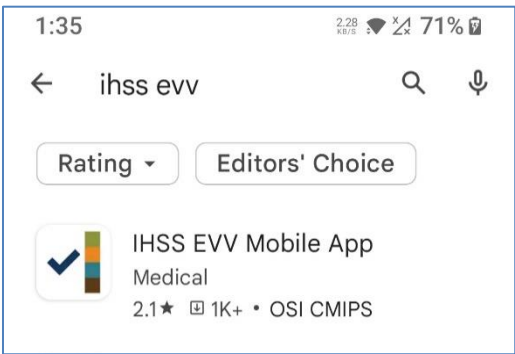

2. ស្វែងរកកម្មវិធី ***IHSS EVV Mobile App*** ។