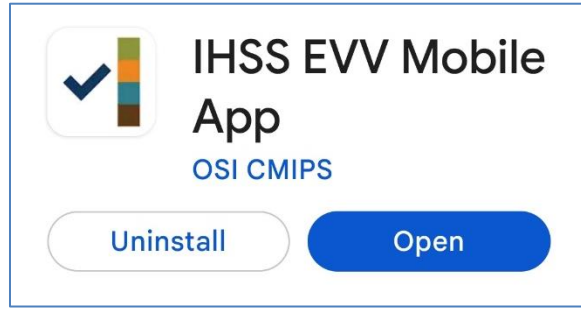

4. នៅពេលដំឡើងរួច ចុចលើប៊ូតុង បើក (open) ។