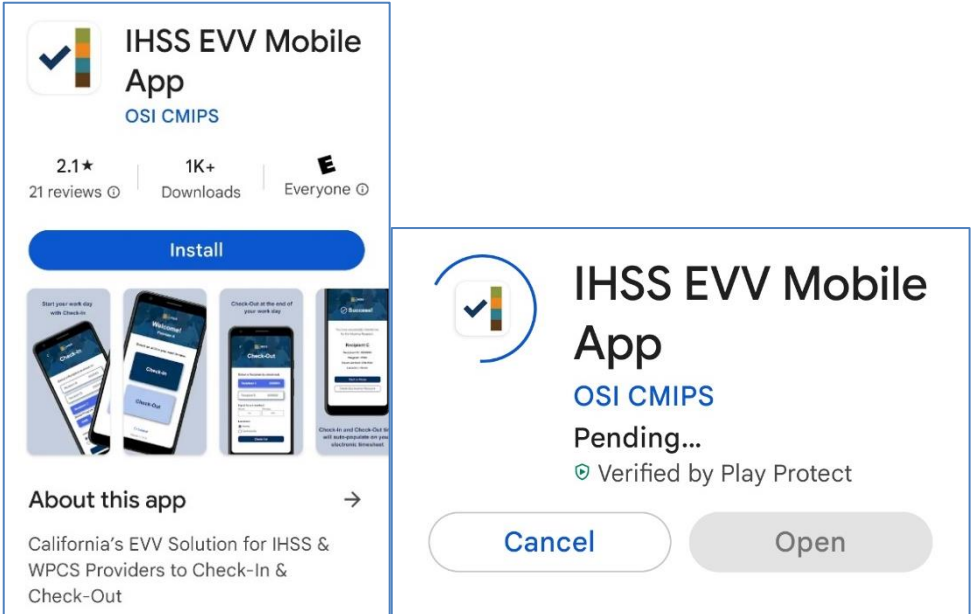

របៀបដំឡើងកម្មវិធីទូរស័ព្ទចល័តសំរាប់ការត្រួតពិនិត្យផ្ទៀងផ្ទាត់តាម
អេឡិចត្រូនិចនៃកម្មវិធីសេវាការមើលថែទាំក្នុងផ្ទះ (Mobile App IHSS
EVV) លើទូរស័ព្ទដៃ Android

1. ដើម្បីដំឡើងកម្មវិធី ***IHSS EVV Mobile App*** សូមបើកកម្មវិធីនៅលើបណ្តាញ ***Google Play Store*** ។

2. ស្វែងរកកម្មវិធី ***IHSS EVV Mobile App*** ។

3. ជ្រើសរើសកម្មវិធី ***IHSS EVV Mobile App*** ហើយចុចលើប៊ូតុងដំឡើង (Start) ។

4. នៅពេលដំឡើងរួច ចុចលើប៊ូតុង បើក (open) ។

5. អ្នកនឹងត្រូវបានស្វាគមន៍ដោយអេក្រង់ស្វាគមន៍។