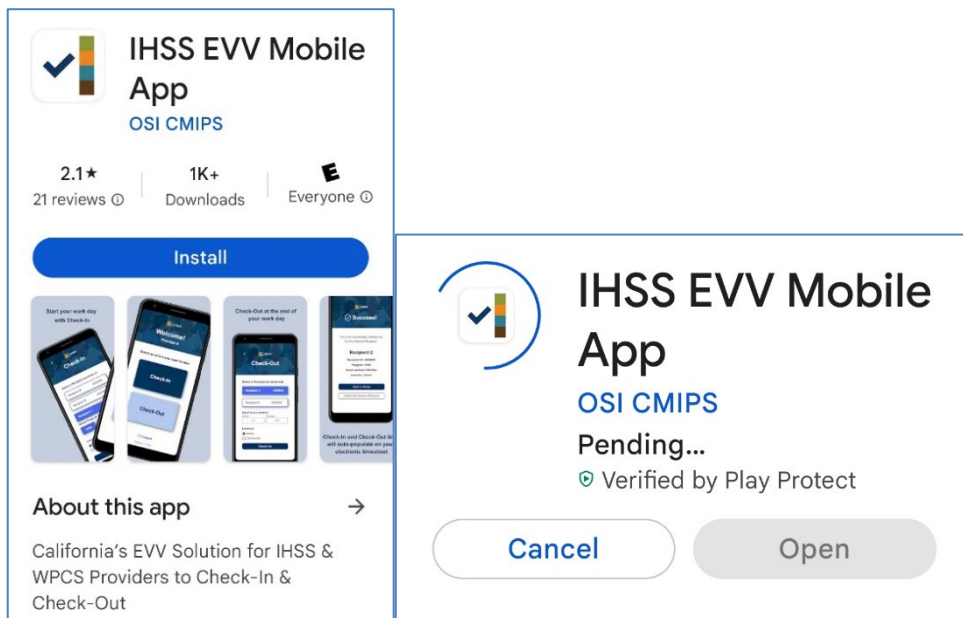

Ինչպես կարգավորել IHSS EVV Mobile App-ը Android հեռախոսներում

1. **IHSS EVV Mobile App**-ը տեղադրելու համար բացեք **Google Play Store** հավելվածը:

2. Որոնեք **IHSS EVV Mobile App**-ը:

3. Ընտրեք **IHSS EVV Mobile App**-ը և սեղմեք (Տեղադրել) կոճակը:

4. Տեղադրվելուց հետո հպեք Բացել:

5. Ողջույնի էկրանը կհայտնվի:

6. Այժմ կարող եք մուտք գործել՝ օգտագործելով ձեր Էլեկտրոնային ծառայությունների պորտալի (ESP) օգտվողի անունը և գաղտնաբառը:

IHSS
IH-HOME SUPPORTIVE SERVICES
ELECTRONIC SERVICES PORTAL