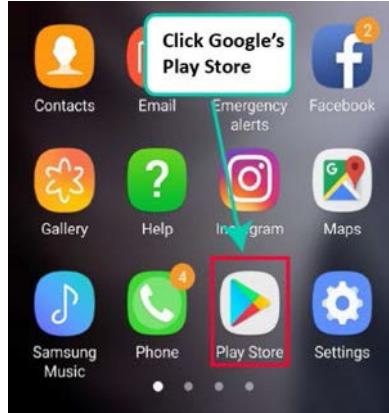

Ինչպես կարգավորել IHSS EVV Mobile App-ը Android հեռախոսներում

1. **IHSS EVV Mobile App**-ը տեղադրելու համար բացեք **Google Play Store** հավելվածը:

2. Որոնեք **IHSS EVV Mobile App**-ը:

3. Ընտրեք **IHSS EVV Mobile App**-ը և սեղմեք (Տեղադրել) կոճակը: