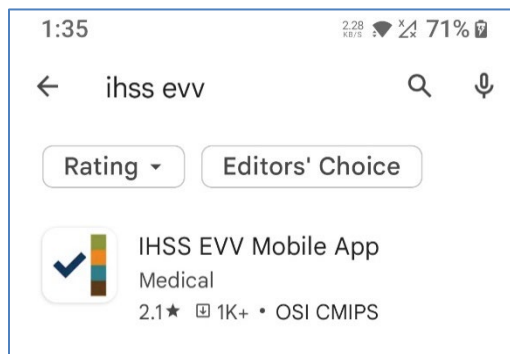

Ինչպես կարգավորել IHSS EVV Mobile App-ը Android հեռախոսներում

1. **IHSS EVV Mobile App**-ը տեղադրելու համար բացեք **Google Play Store** հավելվածը:

2. Որոնեք **IHSS EVV Mobile App**-ը:

3. Ընտրեք **IHSS EVV Mobile App**-ը և սեղմեք (Տեղադրել) կոճակը: