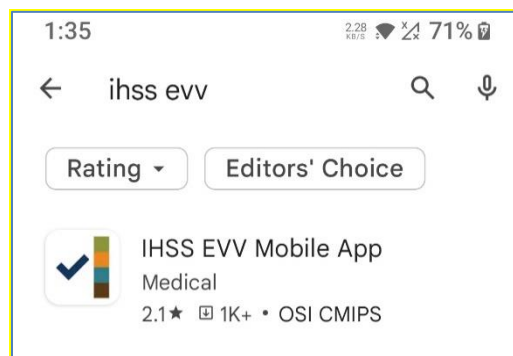

نحوه نصب IHSS EVV Mobile App بر روی تلفن Android

1. جهت نصب **IHSS EVV Mobile App**، اپلیکیشن را از **Google Play store** باز کنید.

2. **IHSS EVV Mobile App** را جستجو کنید.

3. **IHSS EVV Mobile App** را انتخاب کنید و دکمه (نصب) را بزنید.