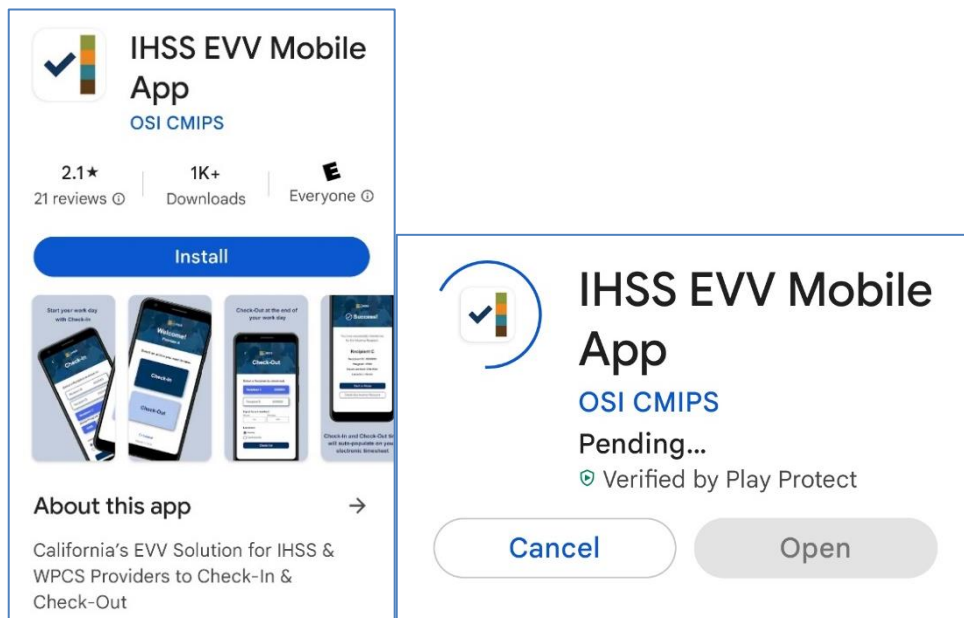

نحوه نصب IHSS EVV Mobile App بر روی تلفن Android

1. جهت نصب **IHSS EVV Mobile App**، اپلیکیشن را از **Google Play store** باز کنید.

2. **IHSS EVV Mobile App** را جستجو کنید.

3. **IHSS EVV Mobile App** را انتخاب کنید و دکمه (نصب) را بزنید.

4. بعد از نصب، کلید باز شدن را بزنید.

5. با صفحه خوشامدگویی از شما استقبال خواهد شد.

6. اینک با استفاده از نام کاربری و گذرواژه درگاه خدمات الکترونیک (ESP) وارد حساب خود شوید.

IHSS
IH-HOME SUPPORTIVE SERVICES
ELECTRONIC SERVICES PORTAL