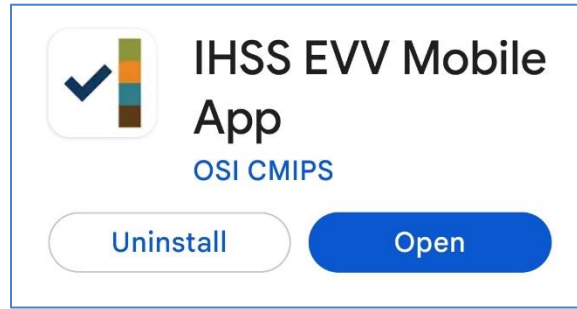

4. بعد از نصب، کلید باز شدن را بزنید.